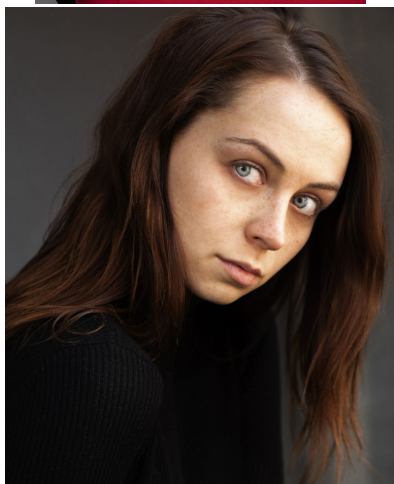

LIZ J MODELS

Amanda Thingvold

Height : 5'7" / 170 cm | Bust : 33" / 84 cm | Waist : 24" / 61 cm | Hips : 33" / 84 cm | Shoe : 7.0 US / 5.0 UK | Hair Colour : Brown | Eyes : Blue

LIZ J MODELS

Amanda Thingvold

Height : 5'7" / 170 cm | Bust : 33" / 84 cm | Waist : 24" / 61 cm | Hips : 33" / 84 cm | Shoe : 7.0 US / 5.0 UK | Hair Colour : Brown | Eyes : Blue